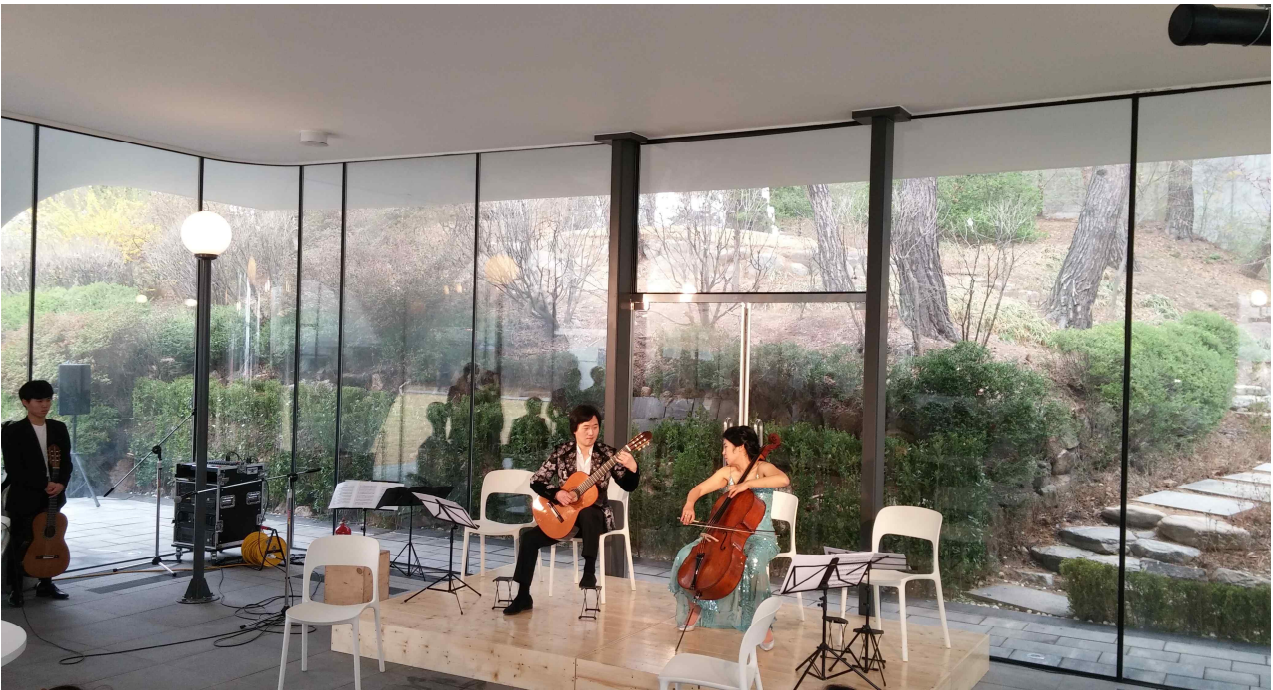

굿모닝 하우스 공연사진(2016. 4. 9. / 카페)
GOOD MORNING HOUSE

굿모닝 하우스 오시는 길, 예약방법
GOOD MORNING HOUSE

- ☞ 수원시 팔달구 화서동 44-1. 굿모닝하우스(구 경기도지사 공관) 주차장
- ☞ 굿모닝하우스 홈페이지 혹은 culturecurator16@gmail.com(선착순80명)