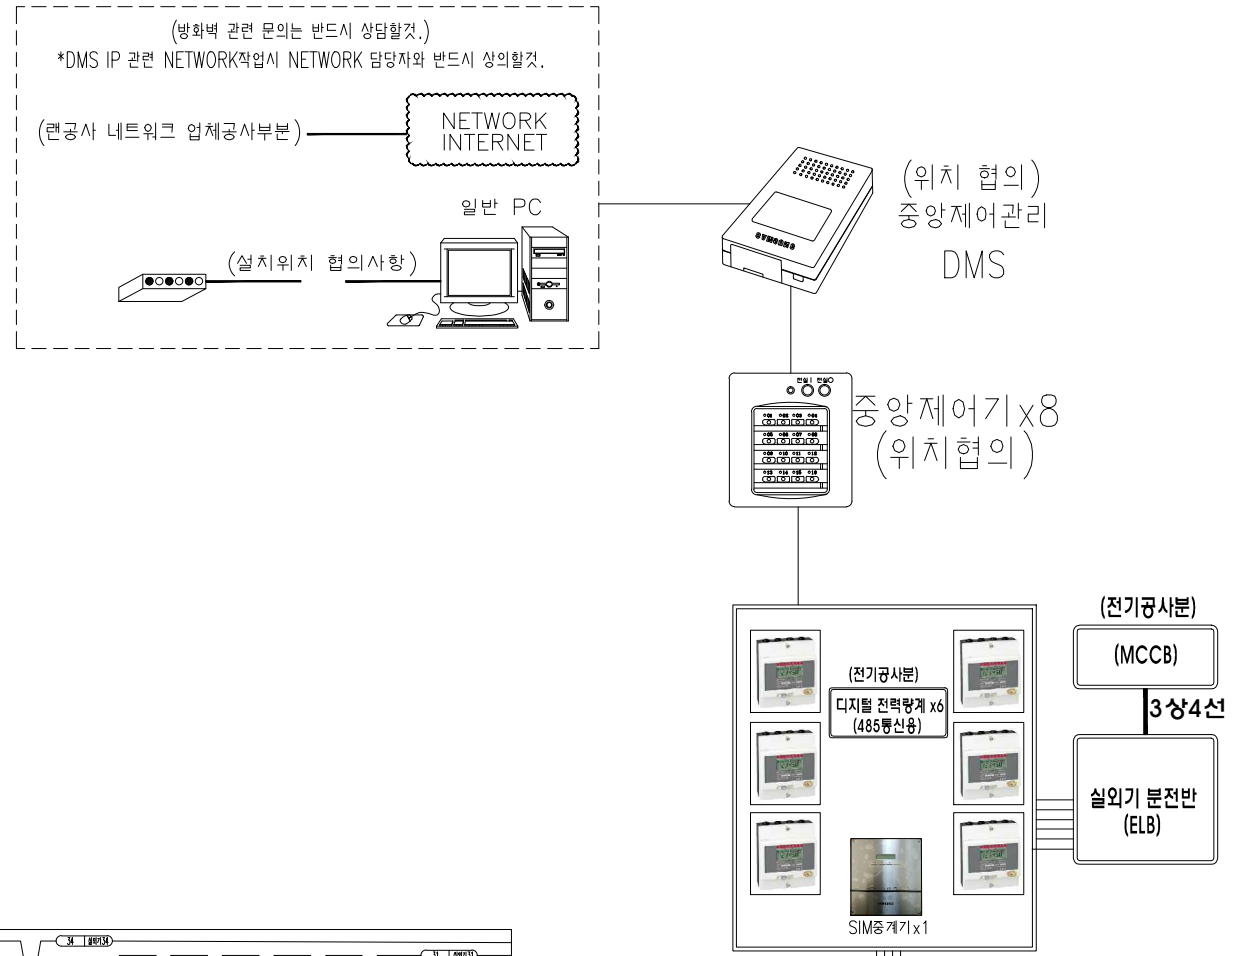

전력량계 통신선

■ NOTE ■

- 전기공사 :
  1. 실외기까지 MAIN 전원 인입공사(결선포함) 및 차단기(ELB4P,접지별도)
  2. 실내기 까지의 전원선 및 차단기.
  3. 중앙제어컨트롤러 통신선 CD난연관 매립 및 스위치 박스.
- 설비 공사 :
  1. 비트내 입상 타공 및 슬리브.(에어컨 배관 및 드레인관)
- 건축공사 :
  1. 실내기 점검구 공사 , 실외기 기초패드 공사.
  2. 옥상비트 조직 및 방수공사.