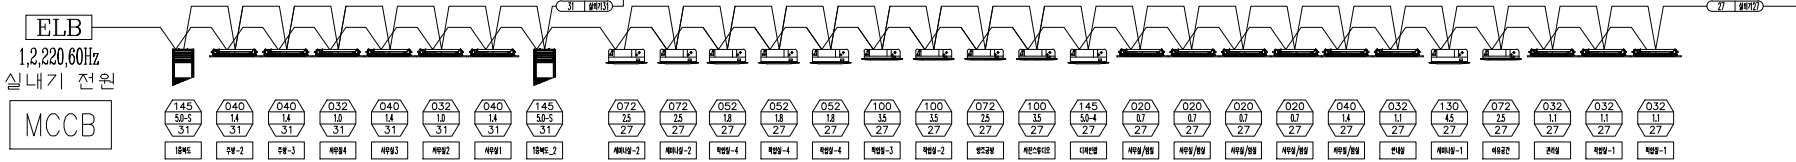

■ NOTE ■

- 전기공사 :
  1. 실외기까지 MAIN 전원 인입공사(결선포함) 및 차단기(ELB4P,접지별도)
  2. 실내기 까지의 전원선 및 차단기.
  3. 중앙제어컨트롤러 통신선 CD난연관 매립 및 스위치 박스.
- 설비 공사 :
  1. 비트내 입상 타공 및 슬리브.(에어컨 배관 및 드레인관)
- 건축공사 :
  1. 실내기 점검구 공사 , 실외기 기초패드 공사.
  2. 옥상비트 조직 및 방수공사.

○ 냉,난방제어 계통도
SCALE : 1 / NONE

에이 컨 설 터 트 건축사사무소	경기도 광명시 불산2동 219-1 통신에이스빌 605호 TEL : 02-2618-1002 / FAX : 02-2618-1066	설계명	PROJECT TITLE	주 기	제 도	DRAWN	검 토	CHKCKED	승 인	APPROVED BY	일 짜	DATE	속 측	SCALE	도 면 명	DRAWING TITLE	도 면 번 호	DRAWING NO	일 원 번 호	SHEET NO
															A3 : 1 / 300	냉,난방제어 계통도	ME - 03