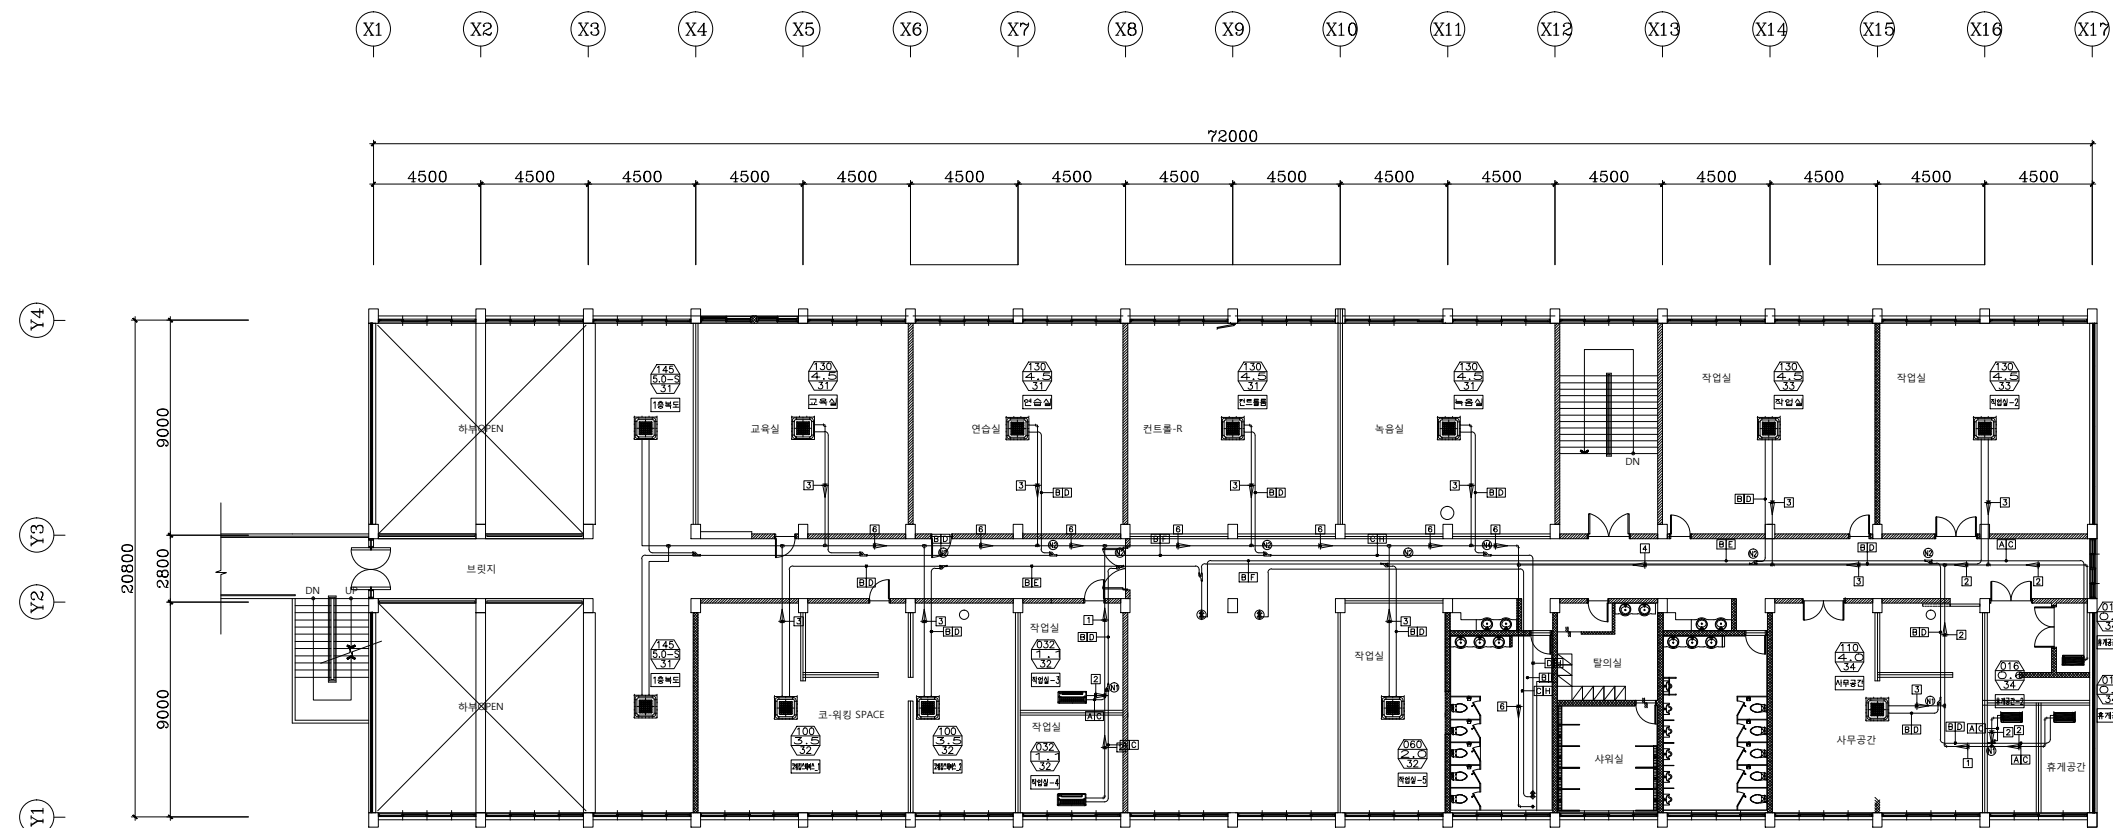

기호	냉매 관경	기호	배수 관경	기호	공조유형	수량
A	φ6.35	1	φ18	N	AXJ-YA1509M	3
B	φ9.52	2	φ20	N2	AXJ-YA2512M	7
C	φ12.70	3	φ25	N4	AXJ-YA2815M	1
D	φ15.88	4	φ30			
E	φ19.05	6	φ50			
F	φ22.22					
H	φ28.58					

기호	명칭	WIRE SCHEDULE	비고
RG	저압가스배관	동파이프	
RL	냉매배관	동파이프	
RHG	고압가스배관	동파이프	
D	드레인배관	PVC 파이프