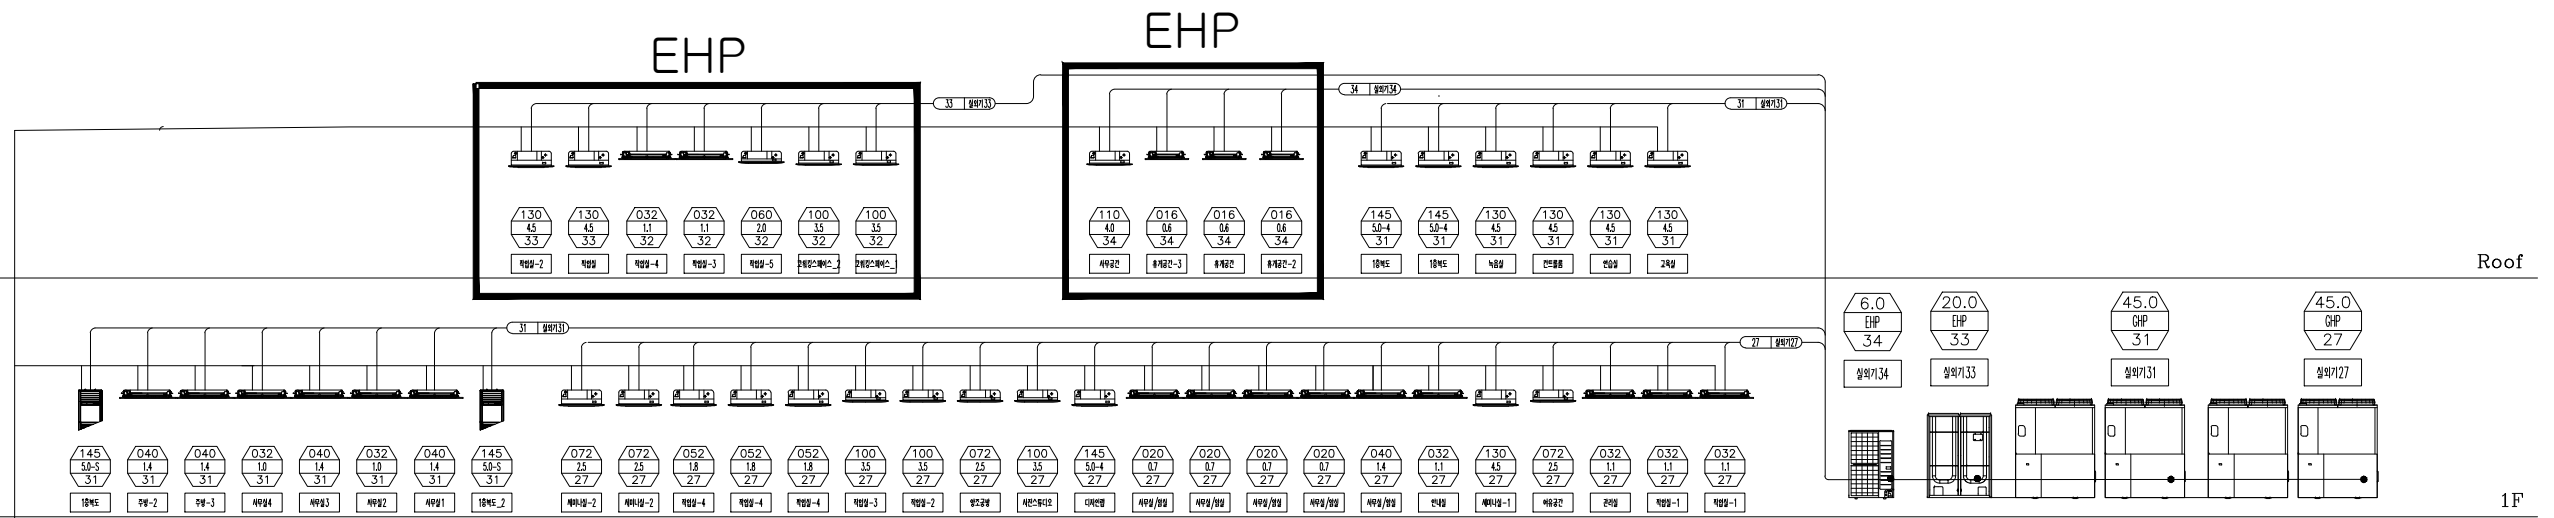

■ NOTE ■ ◆ ◆ ◆ ◆ ◆

- 전기공사 :
  1. 실외기까지 MAIN 전원 인입공사(결선포함) 및 차단기(ELB4P,접지별도)
  2. 실내기 까지의 전원선 및 차단기.
  3. 중앙제어컨트롤러 통신선 CD난연관 매립 및 스위치 박스.
- 설비 공사 :
  1. 비트내 입상 타공 및 슬리브.(에어컨 배관 및 드레인관)
- 건축공사 :
  1. 실내기 점검구 공사 , 실외기 기초패드 공사.
  2. 옥상비트 조적 및 방수공사.

드레인 내부 방류구로 배수