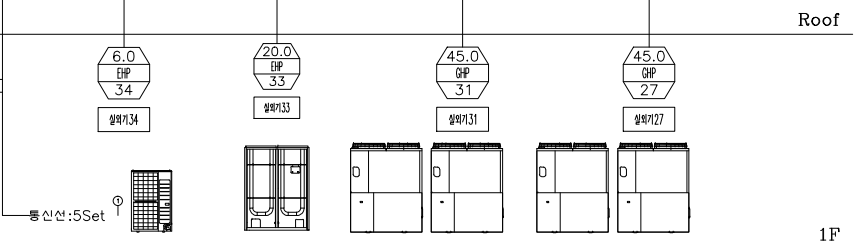

실내전기.통신(전기.통신공사업체 공사분)

실내전기.통신(전기.통신공사업체 공사분)

전력량계 통신선

○ 냉,난방제어 계통도  
SCALE : 1 / NONE

에이 컨 설 터 트 건축사사무소	경기도 광명시 불산2동 219-1 통신에이스빌 605호 TEL : 02-2618-1002 / FAX : 02-2618-1066	설계명	PROJECT TITLE	주 기	제 도	DRAWN	검 토	CHKCKED	승 인	APPROVED BY	일 짜	DATE	속 측	SCALE	도 면 명	DRAWING TITLE	도 면 번 호	DRAWING NO	일 원 번 호	SHEET NO
															A3 : 1 / 300	냉,난방제어 계통도	ME - 03			