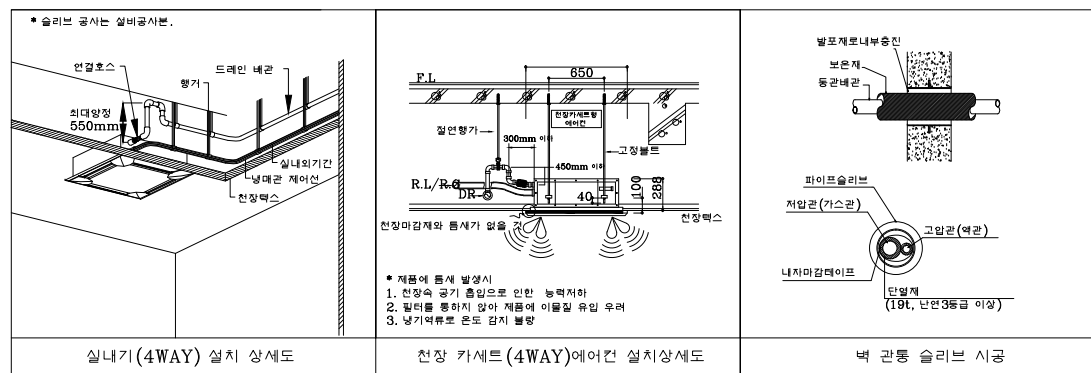

기호	냉매 관경	기호	배수 관경	기호	공조유형	수량
A	φ6.35	1	φ18	N	AXJ-YA1509M	3
B	φ9.52	2	φ20	N2	AXJ-YA2512M	7
C	φ12.70	3	φ25	N4	AXJ-YA2815M	1
D	φ15.88	4	φ30			
E	φ19.05	6	φ50			
F	φ22.22					
H	φ28.58					

기호	명칭	WIRE SCHEDULE	비고
RG	저압가스배관	동파이프	
RL	냉매배관	동파이프	
RHG	고압가스배관	동파이프	
D	드레인배관	PVC 파이프