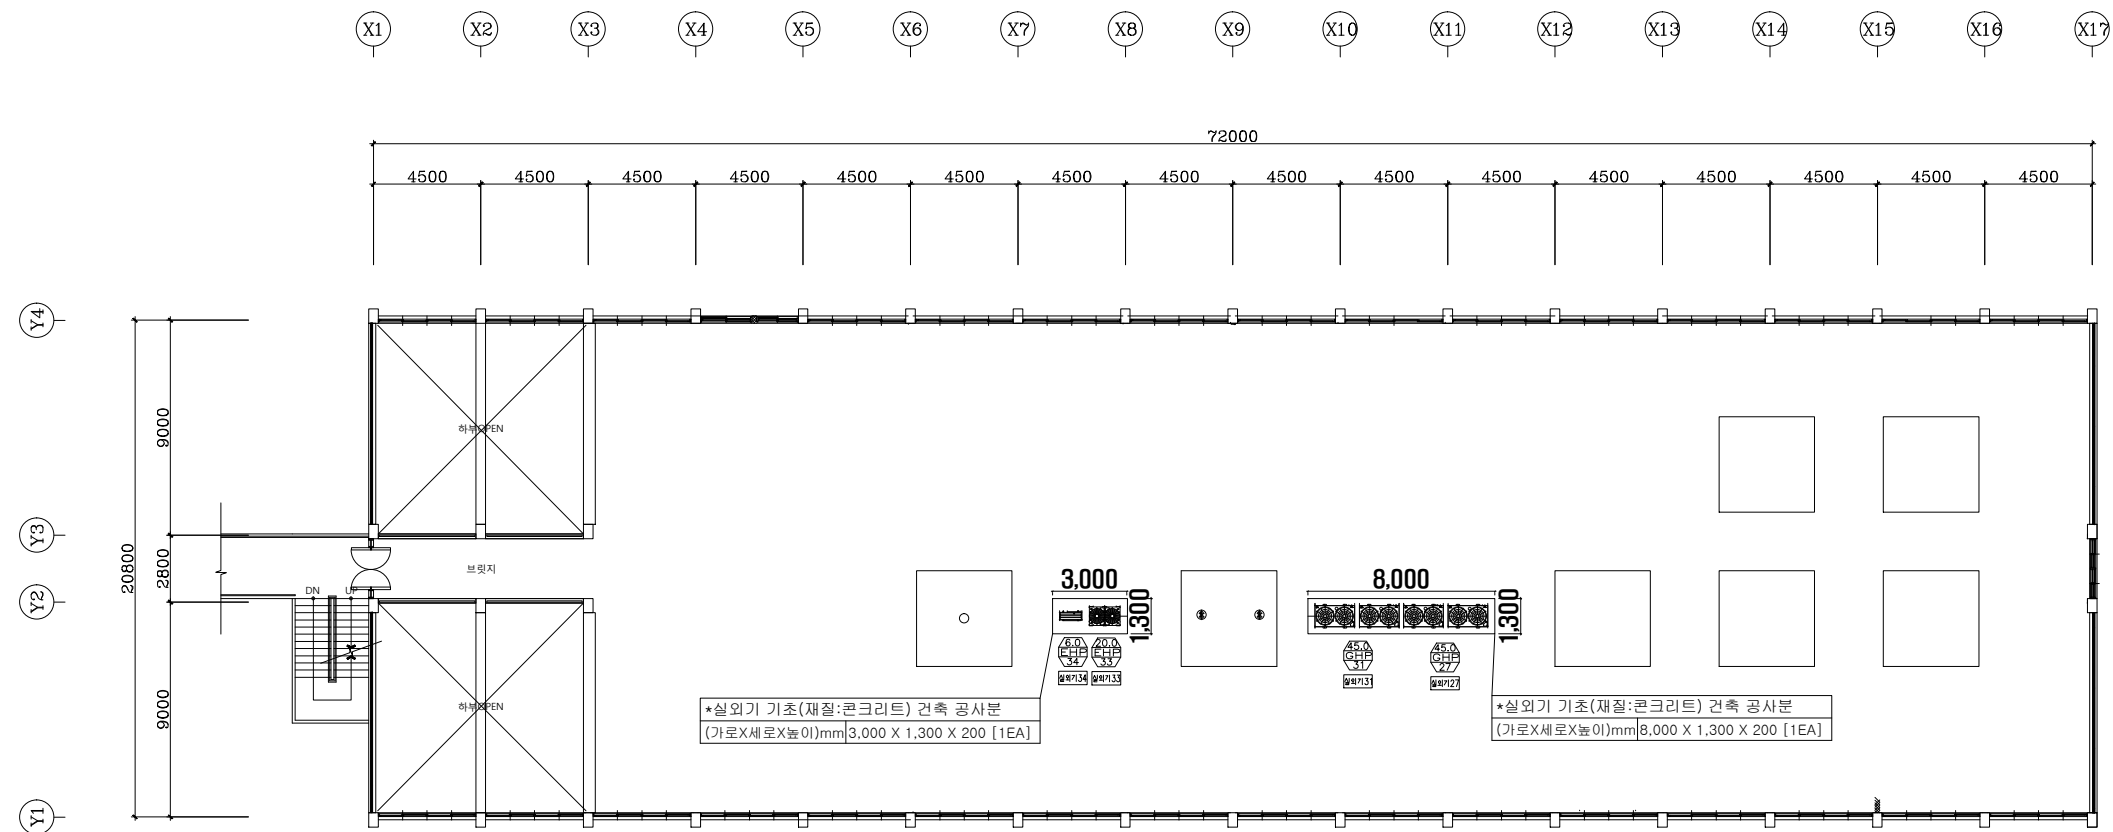

농화학관 2층 냉난방배관 평면도
SCALE:1/300

농화학관 옥상 냉난방배관 평면도
SCALE:1/300

에이컨설턴트 건축사사무소	경기도 광명시 불산2동 219-1 흥진에이스텔 605호 TEL : 02-2618-1002 / FAX : 02-2618-1066	PROJECT TITLE 주 기	제도 DRAWN 검토 CHECKED 승인 APPROVED BY 일 짜 DATE 축 측 SCALE 도 면 명 DRAWING TITLE	도면번호 DRAWING NO 실린번호 SHEET NO
	PROJECT TITLE 주 기	제도 DRAWN 검토 CHECKED 승인 APPROVED BY 일 짜 DATE 축 측 SCALE 도 면 명 DRAWING TITLE	도면번호 DRAWING NO 실린번호 SHEET NO